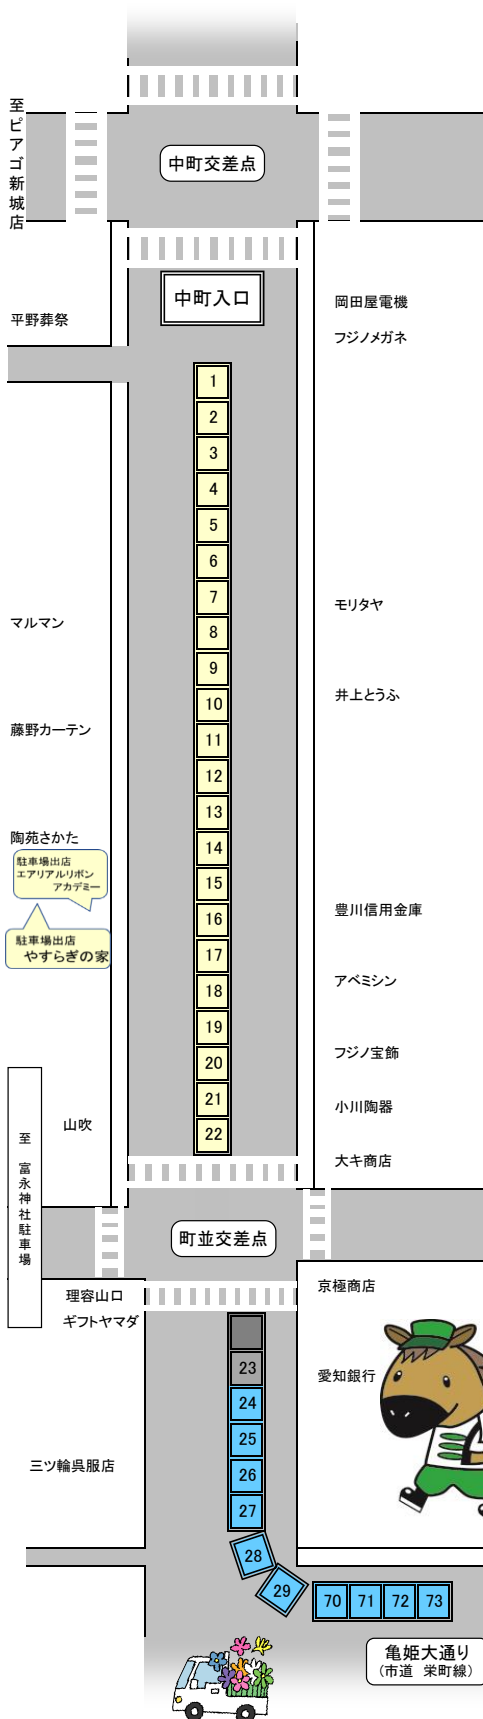

第147回

しんしん軽トラ市

のんほい ルロット

出店配置図

開催日：令和 6年 1月 28日
9:00~12:30
場 所：新城中央通り商店街

イベント名	会 場	開始時間
のんほいフオーク	桐東駐車場	9:00
HIKARU	マルマン駐車場	9:30 10:30 12:00
長篠陣太鼓	亀姫通り	10:30
鷹匠ショー	亀姫通り	10:00
お楽しみ抽選会	橋向出入口	9:00※先着順

【お楽しみ抽選会参加条件】
会場で2店舗以上のお買物をした方で、その品物かレシートを持って来てください。

出店 No.	出店者名	主な出店内容
1	薪割り屋.com	薪詰め放題 薪割り体験 アウトドア用品販売
2	Piko's	黒糖プリン風くずもち みたらしだんご ミニたい焼き
3	Ooo's BASE	CAFE&BAR スープ スイーツ ドリンク等
4	ピョル	ロール型ホットサンド ワッフル ドリンク
5	しきぶスイーツキッチン	あんまき(生クリーム入りあんまき) ドリンク ラーメン
6	アジアレストラン アティティ	ナン カレー アジアン料理
7	株式会社 NKS	自動車のヘッドライト・フロントガラスコーティング 自動車用ボディーガラスコーティング
8	水谷農園	いちご その他 野菜
9	株式会社フォルテプランニング	焼きとり フランクフルト
10	渥美漁師	アサリなど
11	(有)銘木堂	木製品
12	(有)魚兼商店	コロッケ メンチ
13	加納製作所	薪ストーブ、薪割機、熱発電ファン、薪ストーブ用調理器具、数理占い
14	廣瀬工房	創作服、舞花タオル・マフラー、創作バック、猫グッズ
15	豊田茶園	安くて美味しい自園自製の鳳来茶、和紅茶、ドリンク
16	ブルーベリー工房	ブルーベリージャム、雑貨
17	(有)千石寿し	豊川いなり寿司 お茶
18	フードハウス空	たこ焼 フランク ジュースなど
19	DMC	若鶏の半身揚げ、ザンギ(北海道唐揚げ)
20	はな	韓国料理 キンパ チヂミ ヤンニョムチキン
21	大工小林	住宅に関するもの 木工 刃物研ぎ
22	中古CD古着の「さくら」	中古CD 古着 古本
23	くら家	キャンセル だんご 惣菜
24	着物の結び&とんぼ玉の胡蝶	とんぼ玉 ワークショップ 着物関連
25	ポップマインド	韓国コスメ 陶器 雑貨 生ケーキ 焼菓子 無農薬野菜
26	ベリッコファームとよかわ	いちご ブルーベリージャム
27	三ヶ日製菓	丸ごとみかん大福、初生衣、季節の和菓子
28	こがね	壺焼き芋 ホットドッグ ドリンク
29	とうふやという名の豆腐屋	豆腐 コストコ再販商品 うどん

出店 No.	出店者名	主な出店内容
70	松本農園	野菜、乾燥野菜、キムチ、漬物
71	ときえい	干物 海産物
72	五平餅 天	五平餅、米、味噌
73	株式会社ズキ自販東海	新車の展示

のんほい ルロット

亀姫大通り
(市道 栄町線)

出店No.	出店者名	主な出店内容
90	鍋倉高原農場	果物 加工品
91	天竜茶 一産山本園	天竜茶 天竜乾椎茸 天竜茶あめ 梅干し
92	Yuki café	ドリンク(ホット) フルーツジュース他
93	㈱美河ハム	美河フランク、牛串・タン・トントロ・ベーコン串